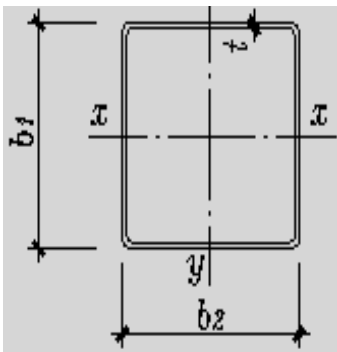

Stainless steel square tube dimension and theoretical weight

Stainless Steel Square Tube :

b1、 b2: Equilateral side length

t: Thickness

x、 y: Cross-section characteristic

No	Size(mm)			Sectional area cm ²	Theoretical weight kg/m	No.	Size(mm)			Sectional area cm ²	Theoretical weight kg/m	
	b1	b2	t				b1	b2	t			
1	25		1.20	1.14	0.90	23	90			3.00	10.44	8.20
2			1.50	1.41	1.11	24				4.00	13.76	10.80
3			1.75	1.63	1.28	25				5.00	17.00	13.35
4			2.00	1.84	1.44	26				6.00	20.16	15.83
5	30		2.50	2.75	2.16	27	100			4.00	15.36	12.06
6			3.00	3.24	2.54	28				5.00	19.00	14.92
7	40		2.50	3.75	2.94	29	120			6.00	22.56	17.71
8			3.00	4.44	3.49	30				4.00	18.56	14.57
9	50		4.00	5.76	4.52	31	120			5.00	23.00	18.05
10			2.50	4.75	3.73	32				6.00	27.36	21.48
11			3.00	5.64	4.43	33				8.00	35.84	28.13
12	60		4.00	7.36	5.78	34	140			4.00	21.76	17.08
13			2.50	5.75	4.51	35				5.00	27.00	21.20
14			3.00	6.84	5.37	36				6.00	32.16	25.25
15			4.00	8.96	7.03	37				8.00	42.24	33.16
16	70		5.00	11.00	8.64	38	160			4.00	24.96	19.59
17			3.00	8.04	6.31	39				5.00	31.00	24.34
18			4.00	10.56	8.29	40				6.00	36.96	29.01
19	80		5.00	13.00	10.21	41	160			8.00	48.64	38.18
20			3.00	9.24	7.25							
21			4.00	12.16	9.55							
22			5.00	15.00	11.78							