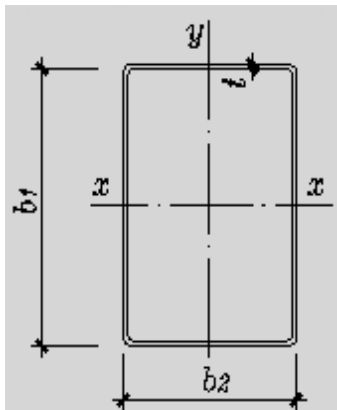

Stainless steel square tube dimension and theoretical weight

Stainless Steel Square Tube :

b1、 b2: Equilateral side length

t: Thickness

x、 y: Cross-section characteristic

No	Size(mm)			Sectional area cm ²	Theoretical weight kg/m	No.	Size(mm)			Sectional area cm ²	Theoretical weight kg/m	
	b1	b2	t				b1	b2	t			
1	25		1.20	1.14	0.90	23	90			3.00	10.44	8.20
2			1.50	1.41	1.11	24				4.00	13.76	10.80
3			1.75	1.63	1.28	25				5.00	17.00	13.35
4			2.00	1.84	1.44	26				6.00	20.16	15.83
5	30		2.50	2.75	2.16	27	100			4.00	15.36	12.06
6			3.00	3.24	2.54	28				5.00	19.00	14.92
7	40		2.50	3.75	2.94	29	120			6.00	22.56	17.71
8			3.00	4.44	3.49	30				4.00	18.56	14.57
9	50		4.00	5.76	4.52	31	120			5.00	23.00	18.05
10			2.50	4.75	3.73	32				6.00	27.36	21.48
11			3.00	5.64	4.43	33				8.00	35.84	28.13
12	60		4.00	7.36	5.78	34	140			4.00	21.76	17.08
13			2.50	5.75	4.51	35				5.00	27.00	21.20
14			3.00	6.84	5.37	36				6.00	32.16	25.25
15			4.00	8.96	7.03	37				8.00	42.24	33.16
16	70		5.00	11.00	8.64	38	160			4.00	24.96	19.59
17			3.00	8.04	6.31	39				5.00	31.00	24.34
18			4.00	10.56	8.29	40				6.00	36.96	29.01
19	80		5.00	13.00	10.21	41	160			8.00	48.64	38.18
20			3.00	9.24	7.25							
21			4.00	12.16	9.55							
22			5.00	15.00	11.78							

*For sizes not found in the table above, please contact us.

Visit us @www.kaysuns.com

Stainless steel rectangular tube dimension and theoretical weight

Stainless Steel Rectangular Tube:

b_1 : Long side length